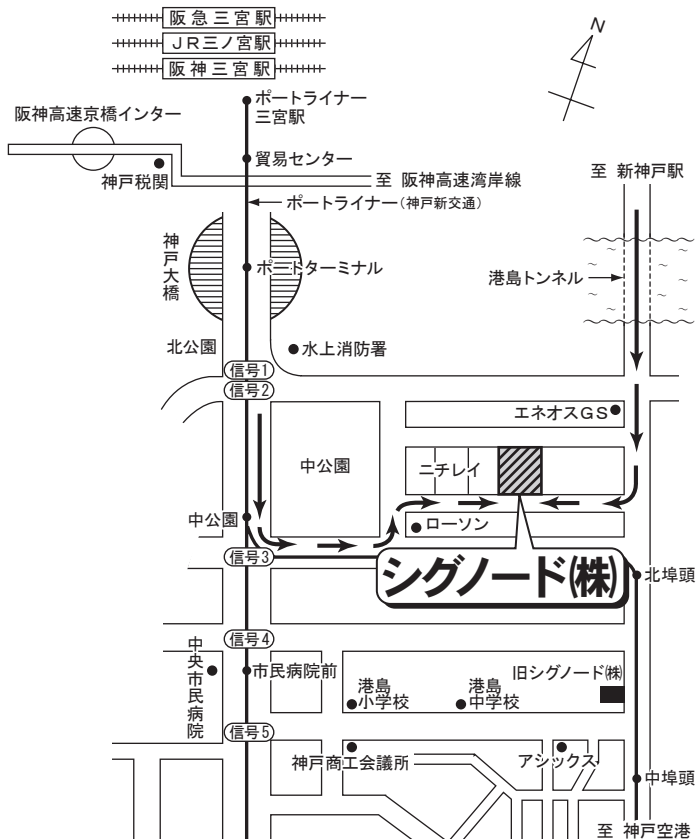

シグノード株式会社までのご案内 (ポートアイランド)

(〒650-0046 神戸市中央区港島中町1-2-4)

●電車ご利用の場合：

新神戸駅(約5分) 市営地下鉄三宮駅(JR三ノ宮・阪急三宮駅・阪神三宮駅) ポートライナー 乗り換え約10分、中公園駅まで。

●お車ご利用の場合：

神戸大橋よりポートアイランドへ。橋を下りてそのまま直進、3つめの信号(中公園)左折、そのまま直進し、1つめの路地を左折(右手にローソン)。1つめ路地を右折。